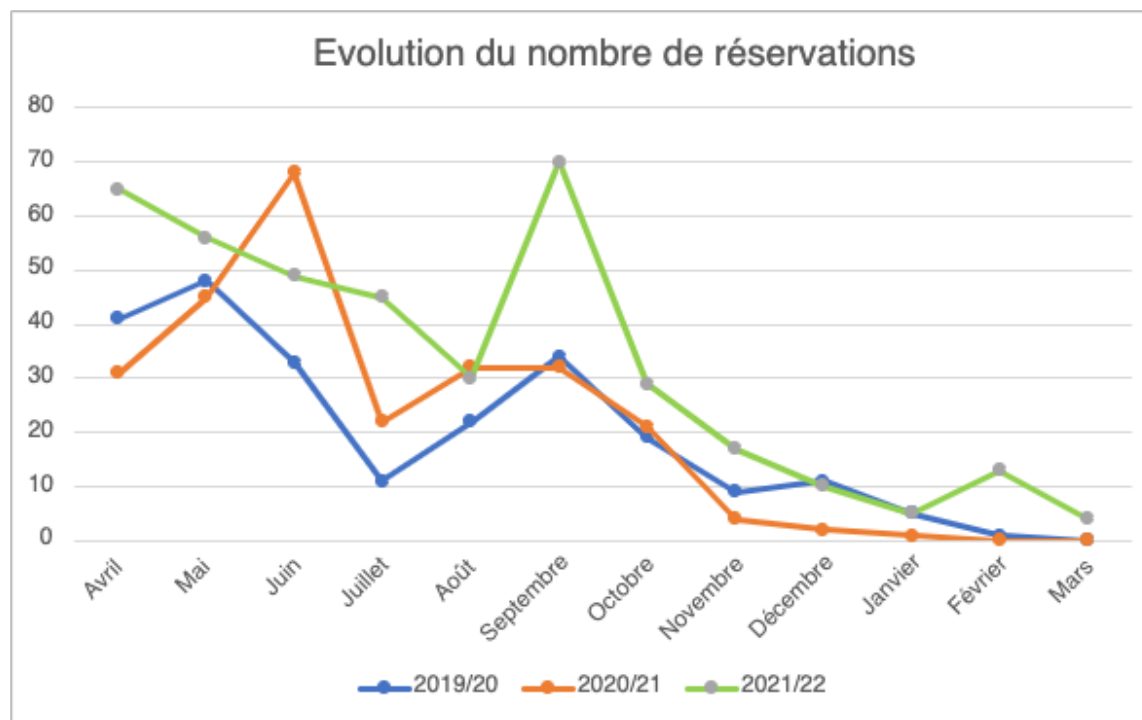

Analyse de la saison 2021/2022

Camps réalisés : 237 camps* de la semaine n° 49 à la semaine n° 15 regroupant **10'398 participants/-es** (taille moyenne du camp : 43.8 participants/-es)

Camps annulés : 156 camps* avec 7'286 participants/-es

Total des camps réservés : 393* camps regroupant 17'684 participants/-es

Transport

205 camps avec 9'068 participant/-es se sont déplacés vers leur destination en transport publics. Ce chiffre englobe 87% de tous les camps GoSnow (aussi bien en nombre de camps qu'en nombre de participants/-es).

Evolution du nombre de réservations

Mois	2019/20	2020/21	2021/22
Avril	41	31	65
Mai	48	45	56
Juin	33	68	49
Juillet	11	22	45
Août	22	32	30
Septembre	34	32	70
Octobre	19	21	29
Novembre	9	4	17
Décembre	11	2	10
Janvier	5	1	5
Février	1	0	13
Mars	0	0	4
Total	234	258	393