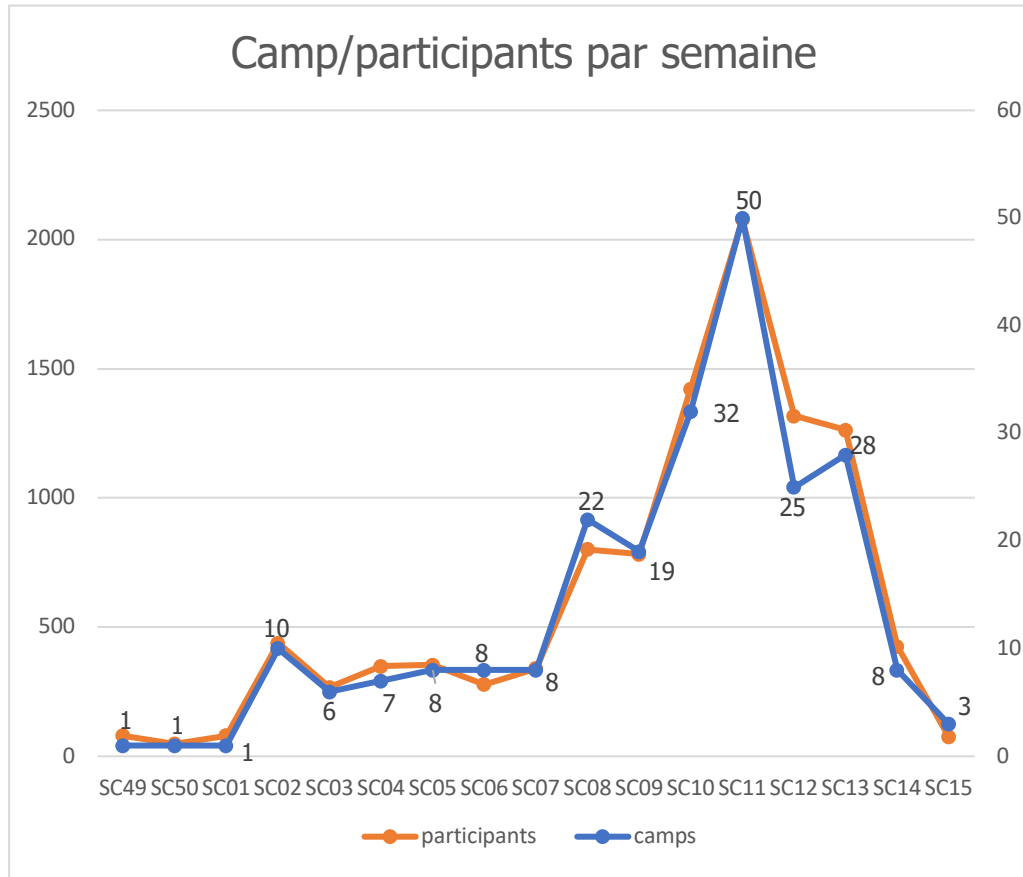

Analyse de la saison 2021/2022

Camps réalisés : 237 camps* de la semaine n° 49 à la semaine n° 15 regroupant **10'398 participants/-es** (taille moyenne du camp : 43.8 participants/-es)

Camps annulés : 156 camps* avec 7'286 participants/-es

Total des camps réservés : 393* camps regroupant 17'684 participants/-es

Transport

205 camps avec 9'068 participant/-es se sont déplacés vers leur destination en transport publics. Ce chiffre englobe 87% de tous les camps GoSnow (aussi bien en nombre de camps qu'en nombre de participants/-es).

Evolution du nombre de réservations

Mois	2019/20	2020/21	2021/22
Avril	41	31	65
Mai	48	45	56
Juin	33	68	49
Juillet	11	22	45
Août	22	32	30
Septembre	34	32	70
Octobre	19	21	29
Novembre	9	4	17
Décembre	11	2	10
Janvier	5	1	5
Février	1	0	13
Mars	0	0	4
Total	234	258	393

*y compris 36 camps bilingues « Deux Im Schnee »

Nombre de camps et de participants/-es par semaine

53% des camps GoSnow ont lieu dans des hébergements proposant la pension complète. Ce pourcentage élevé est sans doute lié au fait que les forfaits GoSnow.ch sont volontiers réservés par des enseignants qui organisent un camp pour la toute première fois.