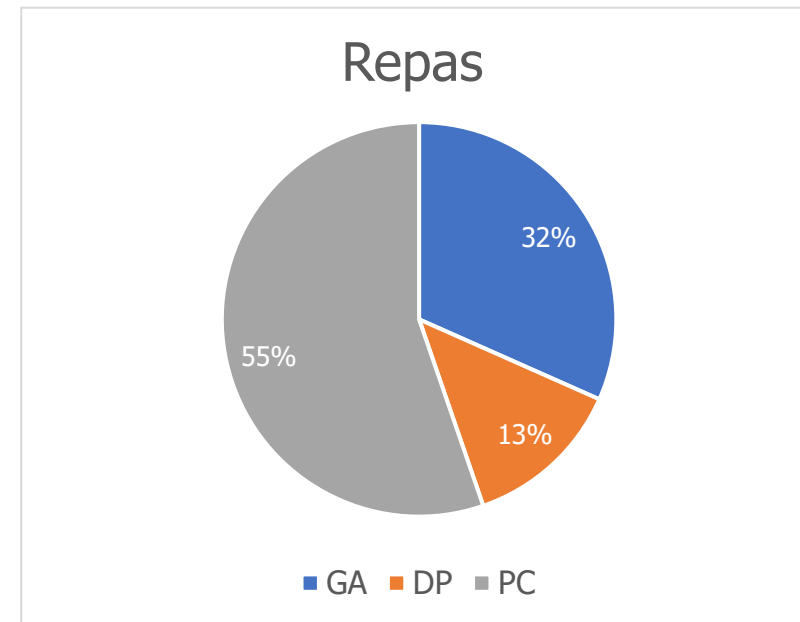

Total des camps réservés : 393* camps regroupant 17'684 participants/-es

Transport

205 camps avec 9'068 participant/-es se sont déplacés vers leur destination en transport publics. Ce chiffre englobe 87% de tous les camps GoSnow (aussi bien en nombre de camps qu'en nombre de participants/-es).

Evolution du nombre de réservations

Mois	2019/20	2020/21	2021/22
Avril	41	31	65
Mai	48	45	56
Juin	33	68	49
Juillet	11	22	45
Août	22	32	30
Septembre	34	32	70
Octobre	19	21	29
Novembre	9	4	17
Décembre	11	2	10
Janvier	5	1	5
Février	1	0	13
Mars	0	0	4
Total	234	258	393

*y compris 36 camps bilingues « Deux Im Schnee »

Nombre de camps et de participants/-es par semaine

53% des camps GoSnow ont lieu dans des hébergements proposant la pension complète. Ce pourcentage élevé est sans doute lié au fait que les forfaits GoSnow.ch sont volontiers réservés par des enseignants qui organisent un camp pour la toute première fois.