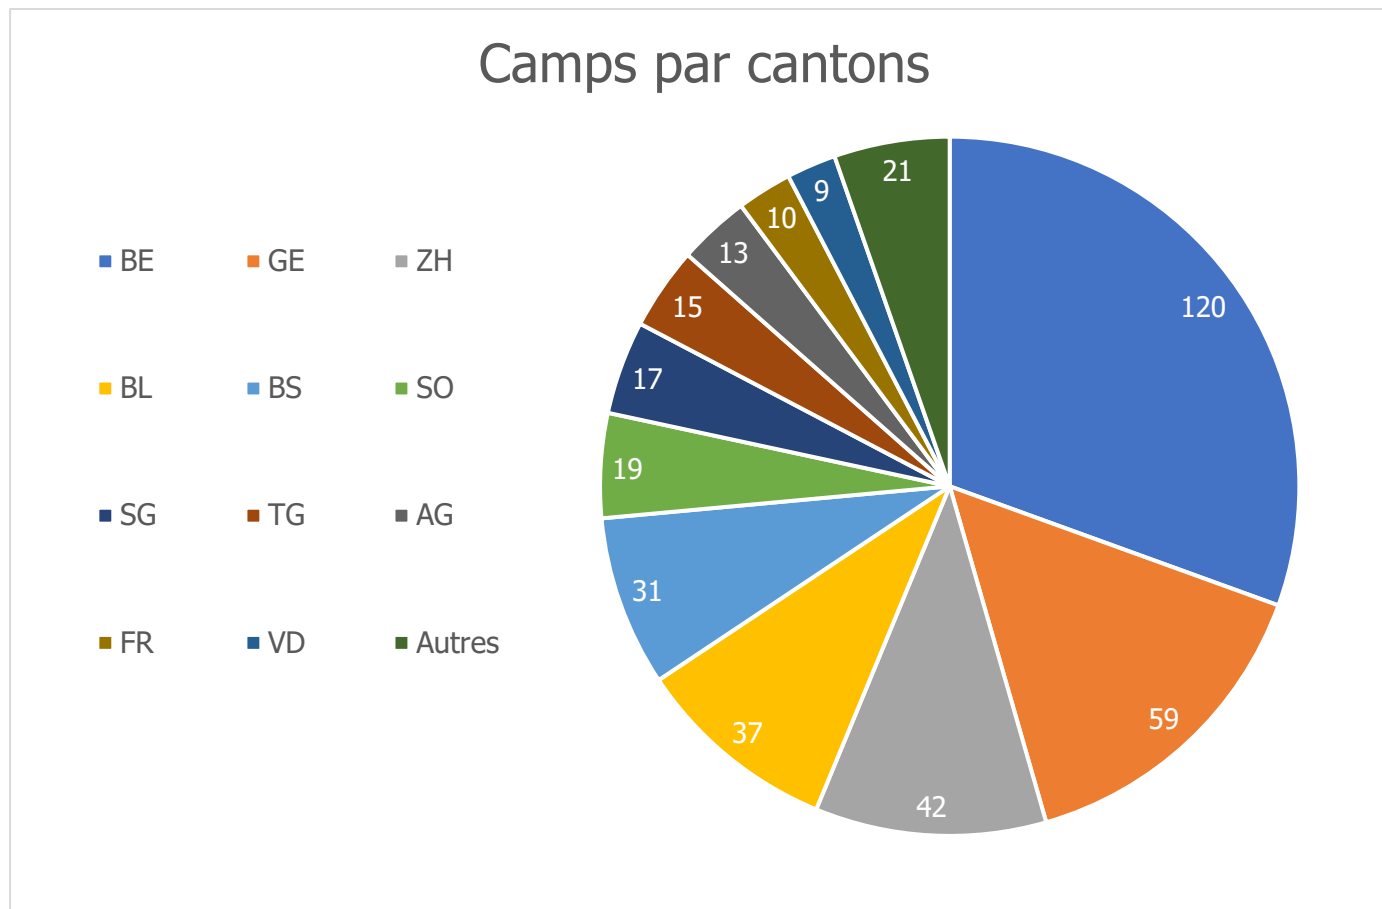

*y compris 36 camps bilingues « Deux Im Schnee »

Nombre de camps et de participants/-es par semaine

53% des camps GoSnow ont lieu dans des hébergements proposant la pension complète. Ce pourcentage élevé est sans doute lié au fait que les forfaits GoSnow.ch sont volontiers réservés par des enseignants qui organisent un camp pour la toute première fois.

Total annulations : 156 camps regroupant 7'286 participants/-es

Annulations par canton

AG	7
BE	40
BL	26
BS	20
FR	2
GE	25
LU	1
NW	1
SG	4
SO	14
SZ	3
TG	1
VD	2
ZH	10

Camps réservés par canton de domicile

(y compris les camps annulés ultérieurement)

Réservations par canton :	Camps	Participants/- es
BE	120	5451
GE	59	2977
ZH	42	1731
BL	37	1347
BS	31	1273
SO	19	664
SG	17	809
TG	15	523
AG	13	575
FR	10	660
VD	9	638
Autres	21	1036
<i>LU</i>	<i>5</i>	<i>254</i>
<i>SZ</i>	<i>6</i>	<i>371</i>
<i>JU</i>	<i>3</i>	<i>92</i>
<i>NW</i>	<i>2</i>	<i>40</i>
<i>AI</i>	<i>1</i>	<i>47</i>
<i>GL</i>	<i>1</i>	<i>90</i>
<i>LI</i>	<i>1</i>	<i>28</i>
<i>NE</i>	<i>1</i>	<i>55</i>
<i>UR</i>	<i>1</i>	<i>59</i>

Camps par cantons

Les destinations des camps réservés

(y compris les camps annulés ultérieurement)

Destination :	Camps	Participants/-es
Saastal	79	3093
Gstaad - Zweisimmen	59	2192
Grindelwald	37	1672
Davos Klosters	21	925
Zermatt	20	1320
Aletsch Arena	17	1255
Crans-Montana	14	770
Lenk	14	986
Blatten-Belalp	13	319
Sörenberg	12	373
Engadin - St. Moritz	11	537
Lötschental	11	398
Autres	85	3844
<i>Melchsee-Frutt</i>	9	623
<i>Grächen</i>	7	269
<i>Lenzerheide</i>	7	298
<i>Leysin</i>	7	527
<i>Braunwald</i>	6	248
<i>Mürren</i>	6	328
<i>Rosswald</i>	6	115
<i>Adelboden</i>	5	142
<i>Arosa</i>	5	278
<i>Toggenburg</i>	5	275
<i>Heuberge</i>	4	111
<i>Mörlialp</i>	4	114
<i>Scuol</i>	4	178
<i>Anzère</i>	3	116
<i>Autres avec 1 camp</i>	7	222