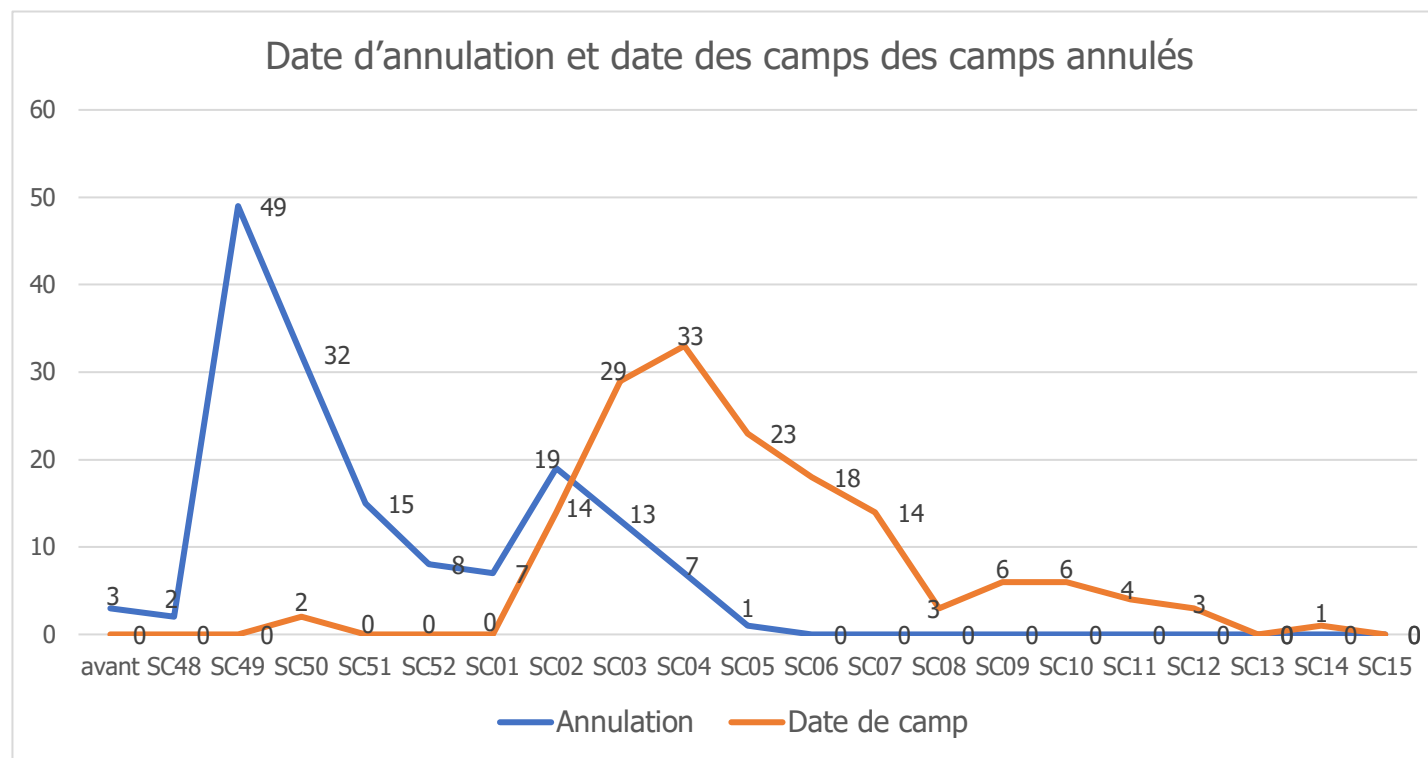

Historique des mesures de protection contre le coronavirus et des restrictions applicables aux camps ayant eu un impact sur les annulations

1. Sem. n° 49 vendredi 10.12.21 Les cantons de BS / BL interdisent l'organisation de camps scolaires jusqu'à fin février 2022
   Sem. n° 50 jeudi 16.12.21 Le canton de GE interdit l'organisation de camps scolaires jusqu'à fin janvier 2022
   Sem. n° 51 lundi 20.12.21 L'OFSP et l'OFSP recommandent ne pas organiser de camps au mois de janvier
   Sem. n° 01 Les cantons de VS, JU et VD interdisent l'organisation de camps jusqu'à février 2022 / Les cantons de AG, BE et ZH recommandent ne pas organiser de camps – la décision est du ressort des établissements scolaires.
   Sem. n° 03 OFSP/OFSPO recommandent d'organiser des camps uniquement en petits groupes
   Sem. n° 07 Le Conseil fédéral décide de lever la majorité des mesures de protection avec effet immédiat

Total annulations : 156 camps regroupant 7'286 participants/-es

Annulations par canton

AG	7
BE	40
BL	26
BS	20
FR	2
GE	25
LU	1
NW	1
SG	4
SO	14
SZ	3
TG	1
VD	2
ZH	10